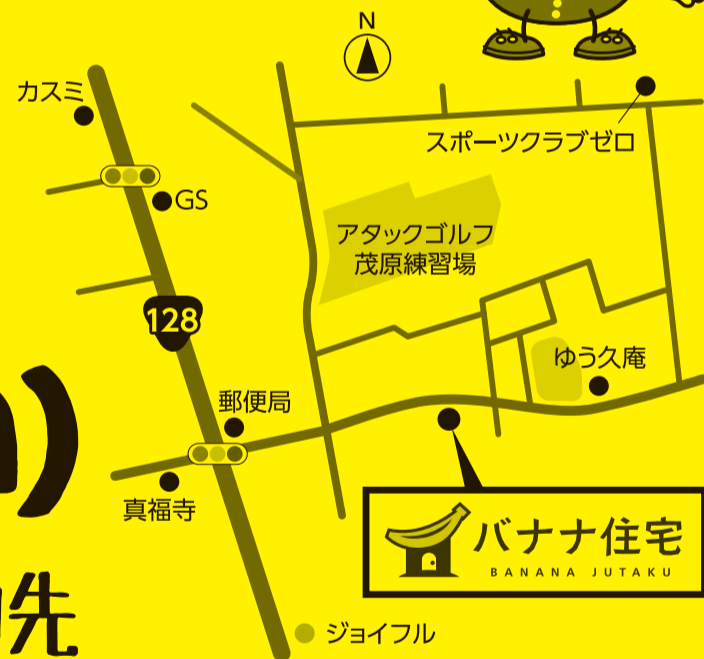

## 9/24(土)・25(日)

### 10:00~17:00 茂原市大芝 地先

御園建設株式会社は、  
茂原市・睦沢町エリアで  
2020年度 住宅着工棟数  
第1位を獲得しました。

※株式会社住宅産業研究所調査

#### ご案内図

会場では、  
新型コロナウイルス  
感染拡大防止対策を  
実施しております。  
安心してご来場ください。